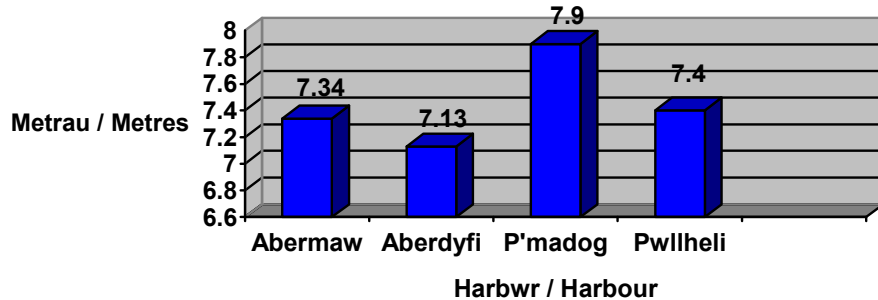

Darlun o ystadegau cychod ym mhob harbwr.

Analysis of boat statistics at each harbour.

Nifer o Gychod / Number of Boats

Cyfanswm Hyd / Total LOA

Cyfartaledd Hyd / Average LOA

Cyfanswm Dyfnder / Total Draught

Cyfartaledd Dyfnder / Average Draught