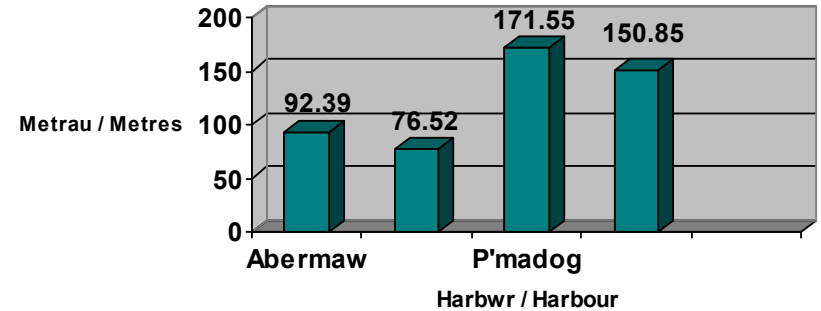

Darlun o ystadegau cychod ym mhob harbwr.

Analysis of boat statistics at each harbour.

Nifer o Gychod / Number of Boats

Cyfanswm Hyd / Total LOA

Cyfartaledd Hyd / Average LOA

Cyfanswm Dyfnder / Total Draught

Cyfartaledd Dyfnder / Average Draught